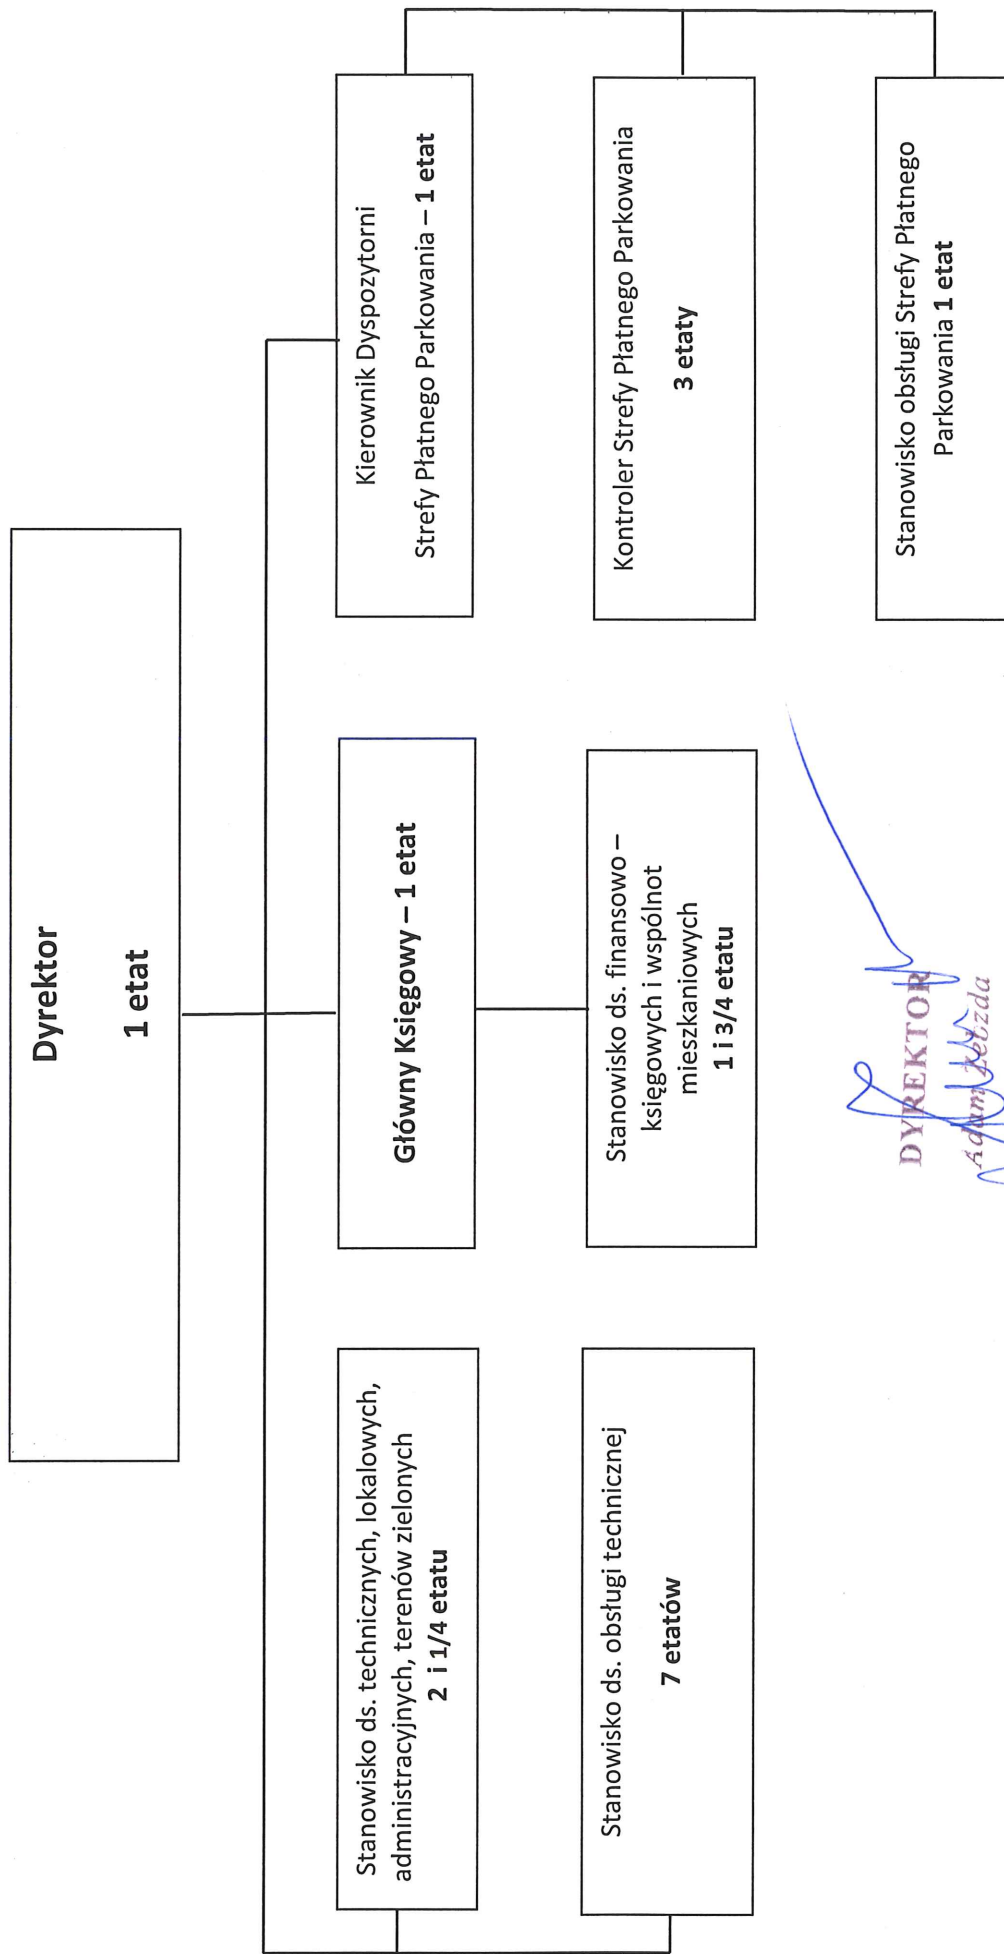

Schemat Organizacyjny Miejskiego Zarządu Budynków w Łańcucie

DYREKTOR
Adam Kępcza